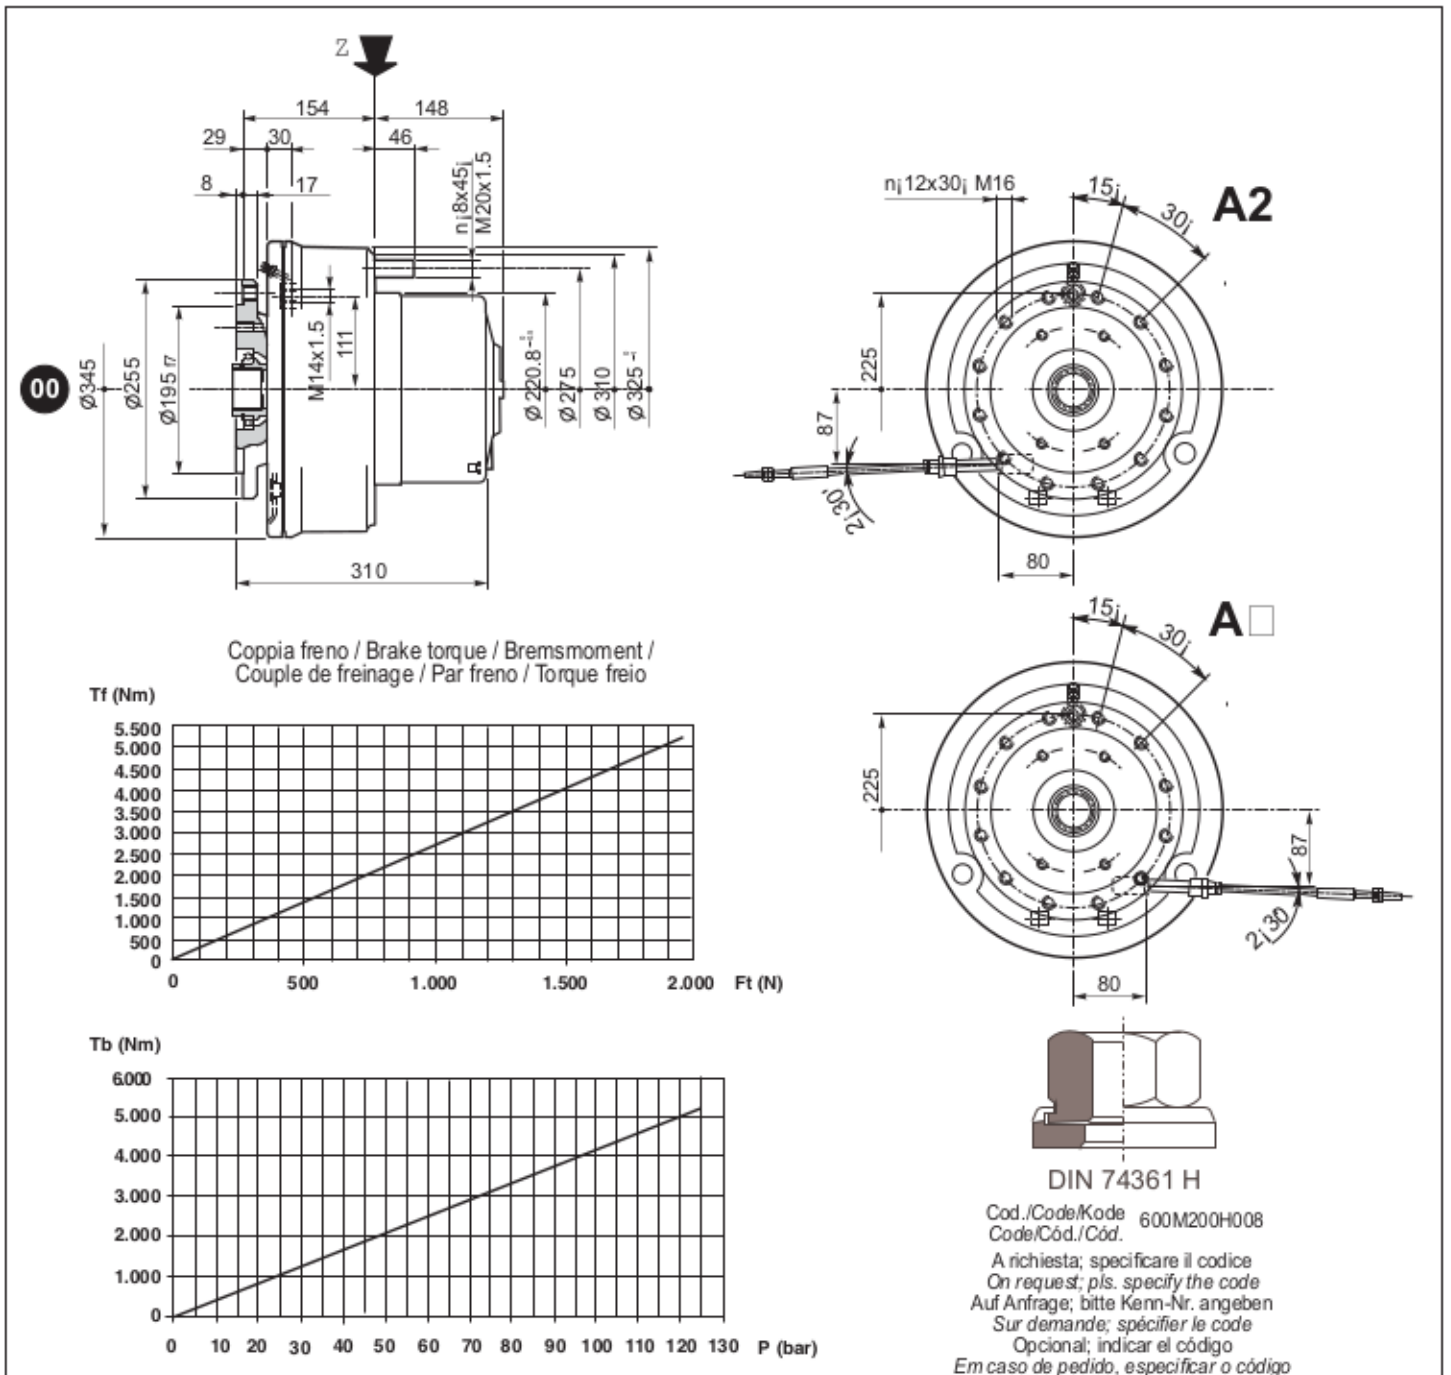

RF46

Dati tecnici / Specifications / Technische Daten Caractéristiques techniques / Datos técnicos / Características técnicas

Tipo / Type / Typ / Type / Tipo / Tipo	T _{2 max.} [Nm]	T _{1 max.} [Nm]	F _{max.} [N]	n _{1 max.} [rpm]	i = (* non disinseribile / no disengage / nicht ausschaltbar / non débrabotables / sin embrague / não desengatáveis)	Kg	It.
RF46	7.500	400	65.000	4.000	11,25 - 13,44 - 17,08 - 20 - 25,69 - 30 - 35 - 42,5*	75	1,2
RF46/1	4.000		65.000	4.500	8,33*	65	1,0

Freni a tamburo / Drum brake / Trommelbremse / Freins à tambour / Frenos de tambor / Freio a tambor

Ft [N]	P _{max.} [bar]	V [cm ³]	Tb max [Nm]
1.950	125	4,5	5.200